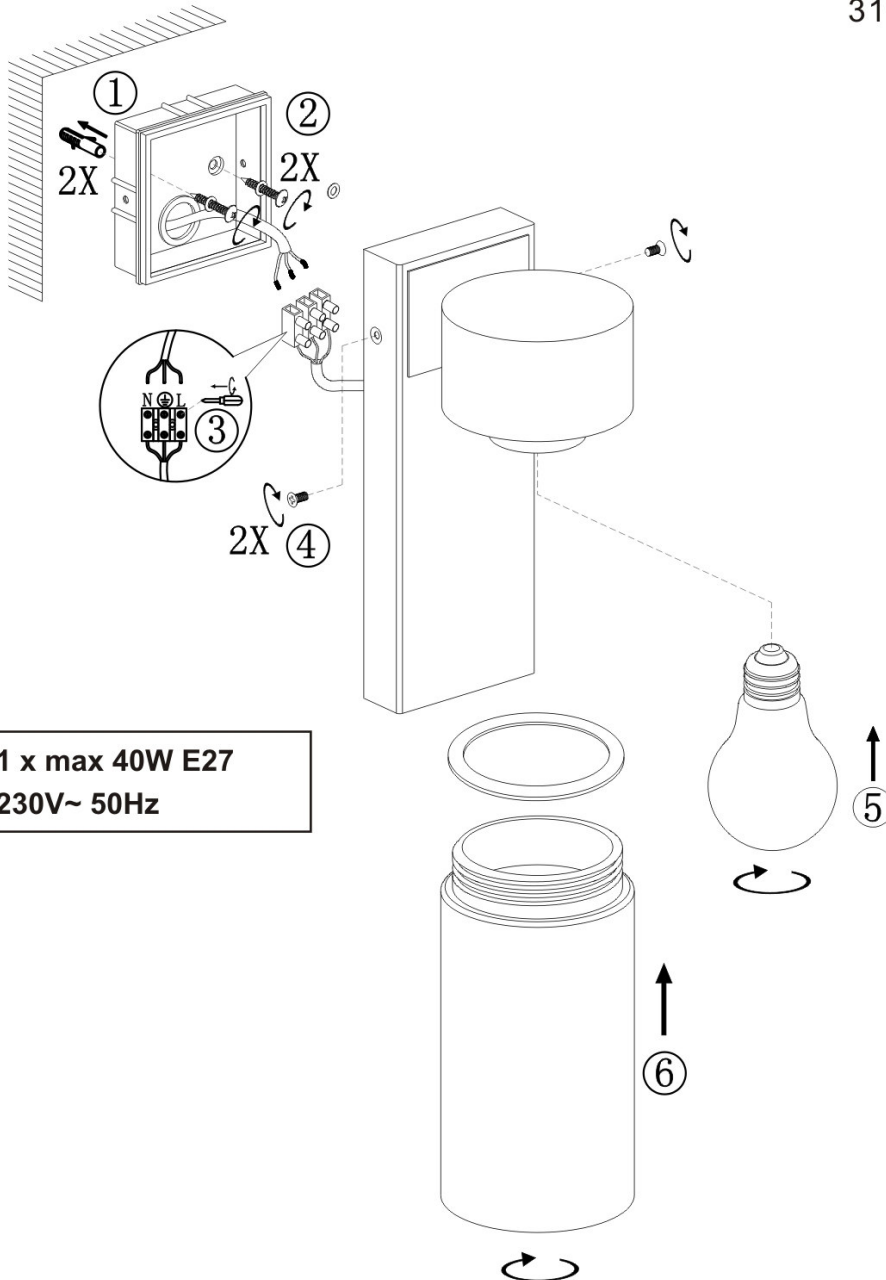

GLOBO

LIGHTING

www.globo-lighting.com

31975

B

1 x max 40W E27
230V~ 50Hz

GLOBO Handels GmbH
Gewerbestr. 3
A-9184 Sankt Peter
AUSTRIA